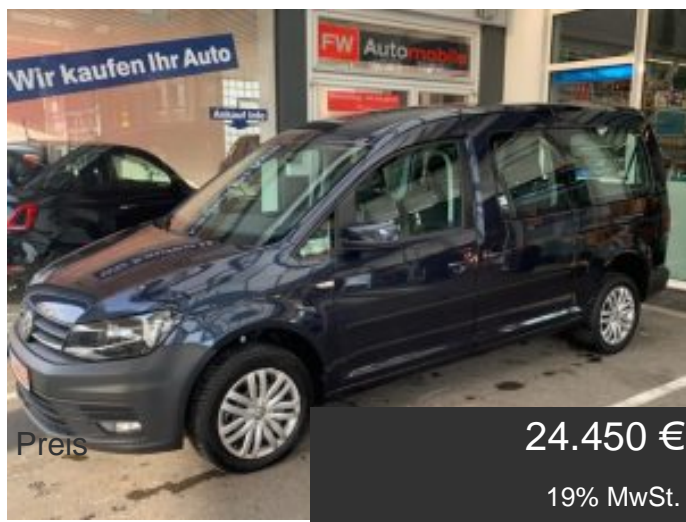

Volkswagen Caddy Maxi 2,0 TDI 4Motion Trendline (*7 Sitzer)

Details

Typ	Pkw
Laufleistung	71.100 km
Anzahl Türen	4/5
Anzahl Sitze	7
Kraftstoff	Diesel
Emissionsklasse	Euro6
Farbcode	Blau
Getriebe	Schaltgetriebe
Erstzulassung	02/2018
Leistung	90 KW / 122 PS

Ausstattung

- Metallic	- Allradantrieb	- Zentralverriegelung
- Elektr. Fensterheber	- Elektr. Wegfahrsperre	- Servolenkung
- ABS	- ESP	- Navigationssystem
- Scheckheftgepflegt	- Sitzheizung	- Partikelfilter

Kontakt

Tel.:
E-Mail:

Volkswagen Caddy Maxi 2,0 TDI 4Motion

Trendline (*7 Sitzer)

- HU neu	- Garantie	- Elektr. Seitenspiegel
- Bluetooth	- Bordcomputer	- CD-Spieler
- Freisprecheinrichtung	- Multifunktionslenkrad	- Isofix
- Nebelscheinwerfer	- Traktionskontrolle	- Nichtraucher-Fahrzeug
- Start/Stopp-Automatik	- Notbremsassistent	- Armlehne
- Berganfahrassistent	- Lederlenkrad	- Lordosenstütze
- Müdigkeitswarner	- Reifendruckkontrolle	- Touchscreen
- USB	- Allwetterreifen	- Stahlfelgen
- Abstandswarner	- WLAN / Wifi Hotspot	- Musikstreaming integriert
- Parksensoren hinten	- 2-Zonen-Klimaautomatik	- Tempomat
- Tuner/Radio	- Tagfahrlicht	- Pannenset

VW Caddy Maxi 2,0 TDI BMT Trendline 4Motion Allrad mit 7 Sitz Vorbereitung, Sitzheizung, Navigationssystem, 2 - Zonen Klimaautomatik, Tempomat, PDC hinten und weiteren Extras Deutsches Fahrzeug aus 1. Hand, Scheckheftgepflegt, letzter Service bei 64476 Km 11/2021. TÜV + ASU neu vor Auslieferung, 12 Monate Reparaturkostenversicherung (CarGarantie GSG) incl..